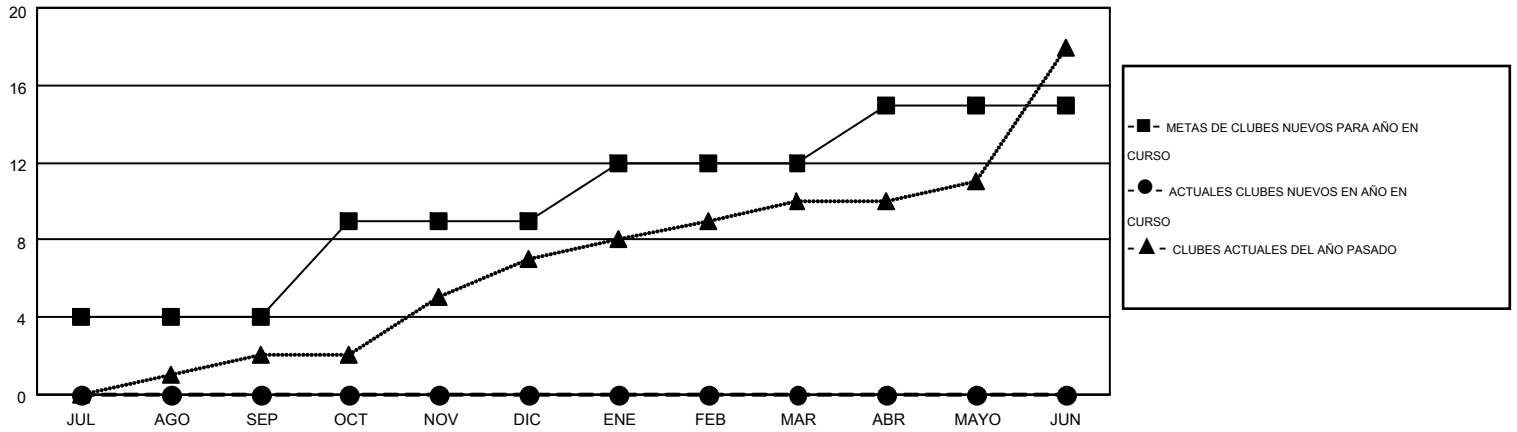

MONTHLY MEMBERSHIP PROGRESS REPORT

Results as of: 6/30/2016

Multiple District E

LOCATION: VENEZUELA

GMT: JAIME GARCÍA CEPEDA

GMT DE AE 3

Clubes					socios				
RESULTADOS DE 2016-2017					RESULTADOS DE 2016-2017				
TRIMESTRE	META DE CLUBES NUEVOS	NUEVOS CLUBES	CLUBES DADOS DE BAJA	GANANCIA/PÉRDIDA NETA	TRIMESTRE	META DE SOCIOS NUEVOS	SOCIOS FUNDADORES Y NUEVOS SOCIOS AÑADIDOS	SOCIOS DADOS DE BAJA	GANANCIA/PÉRDIDA NETA
JUL/AGO/SEP	4	0	0	0	JUL/AGO/SEP	-360	0	0	0
OCT/NOV/DIC	5	0	0	0	OCT/NOV/DIC	247	0	0	0
ENE/FEB/MAR	3	0	0	0	ENE/FEB/MAR	120	0	0	0
ABR/MAYO/JUN	3	0	0	0	ABR/MAYO/JUN	220	0	0	0

METAS Y CIFRA ACUMULATIVA DE CLUBES NUEVOS

METAS Y CIFRA ACUMULATIVA DE SOCIOS

CLUBES DADOS DE BAJA: 0	0 CLUBS OF 0 AÑADIERON 1 O MÁS SOCIOS NUEVOS	<u>DISTRIBUCIÓN POR SEXO</u>
		MASCULINO 0 (100.00%)
		FEMENINO 0 (100.00%)
<u>SOCIOS DADOS DE BAJA</u>	CLIC AQUÍ PARA DATOS DE SALUD DE CLUB	SOCIOS EN UNIDAD FAMILIAR 0
FALLECIDOS 0		CABEZA DE FAMILIA 0
CLUB CANCELADO 0		NO ES CABEZA DE FAMILIA 0
OTRO 0		
TOTAL 0		