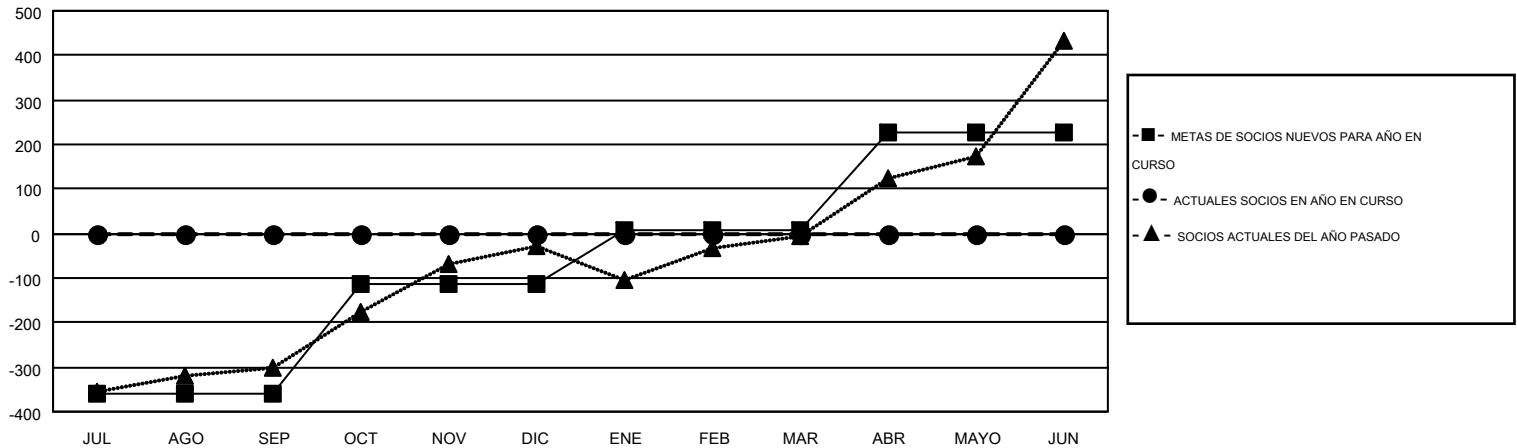

MONTHLY MEMBERSHIP PROGRESS REPORT

Results as of: 6/30/2016

Multiple District E

LOCATION: VENEZUELA

GMT: JAIME GARCÍA CEPEDA

GMT DE AE 3

Clubes					socios				
RESULTADOS DE 2016-2017					RESULTADOS DE 2016-2017				
TRIMESTRE	META DE CLUBES NUEVOS	NUEVOS CLUBES	CLUBES DADOS DE BAJA	GANANCIA/PÉRDIDA NETA	TRIMESTRE	META DE SOCIOS NUEVOS	SOCIOS FUNDADORES Y NUEVOS SOCIOS AÑADIDOS	SOCIOS DADOS DE BAJA	GANANCIA/PÉRDIDA NETA
JUL/AGO/SEP	4	0	0	0	JUL/AGO/SEP	-360	0	0	0
OCT/NOV/DIC	5	0	0	0	OCT/NOV/DIC	247	0	0	0
ENE/FEB/MAR	3	0	0	0	ENE/FEB/MAR	120	0	0	0
ABR/MAYO/JUN	3	0	0	0	ABR/MAYO/JUN	220	0	0	0

METAS Y CIFRA ACUMULATIVA DE CLUBES NUEVOS

METAS Y CIFRA ACUMULATIVA DE SOCIOS

CLUBES DADOS DE BAJA: 0	0 CLUBS OF 0 AÑADIERON 1 O MÁS SOCIOS NUEVOS	<u>DISTRIBUCIÓN POR SEXO</u>
		MASCULINO 0 (100.00%)
		FEMENINO 0 (100.00%)
<u>SOCIOS DADOS DE BAJA</u>	CLIC AQUÍ PARA DATOS DE SALUD DE CLUB	SOCIOS EN UNIDAD FAMILIAR 0
FALLECIDOS 0		CABEZA DE FAMILIA 0
CLUB CANCELADO 0		NO ES CABEZA DE FAMILIA 0
OTRO 0		
TOTAL 0		